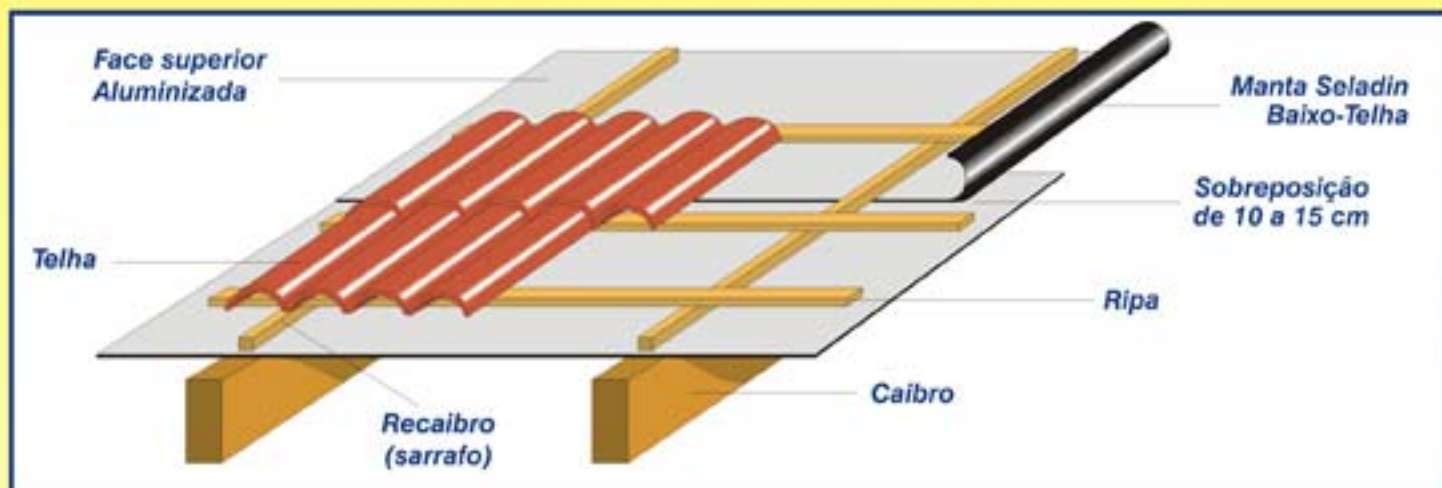

Manta SELADIN[®] Baixo-Telha

**“SUBCOBERTURA”
para qualquer tipo de telhado**

Única no mercado 100% impermeabilizante

**Manta Asfáltica autoprotégida
por Lâmina de Alumínio**

Coberturas tipo Telha garantem parcialmente a proteção do seu patrimônio, pois sofrem os efeitos das intempéries (chuva, vento) além da deterioração de sua estrutura ao longo do tempo.

A **Manta Seladin Baixo-Telha** assegura para sempre o que está abaixo do telhado.
Previne e protege de todos os problemas de infiltração e calor.

Aplicado sobre o forro ou estrutura interna do telhado